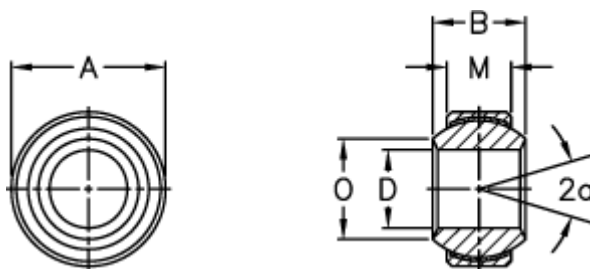

Varenummer: 03406120  
Beskrivelse: Fluro Ledleje GXSW 12

## Mål

A	= 24.5	Størrelse	= 12
a (grader)	= 13	Tilladelige o/min	= 300
B	= 16	Vægt	= 35
D	= 12		
Dynamisk belastning C (kN)	= 32		
M	= 12		
O	= 15.4		
Statisk belastning C0 (kN)	= 53.5		